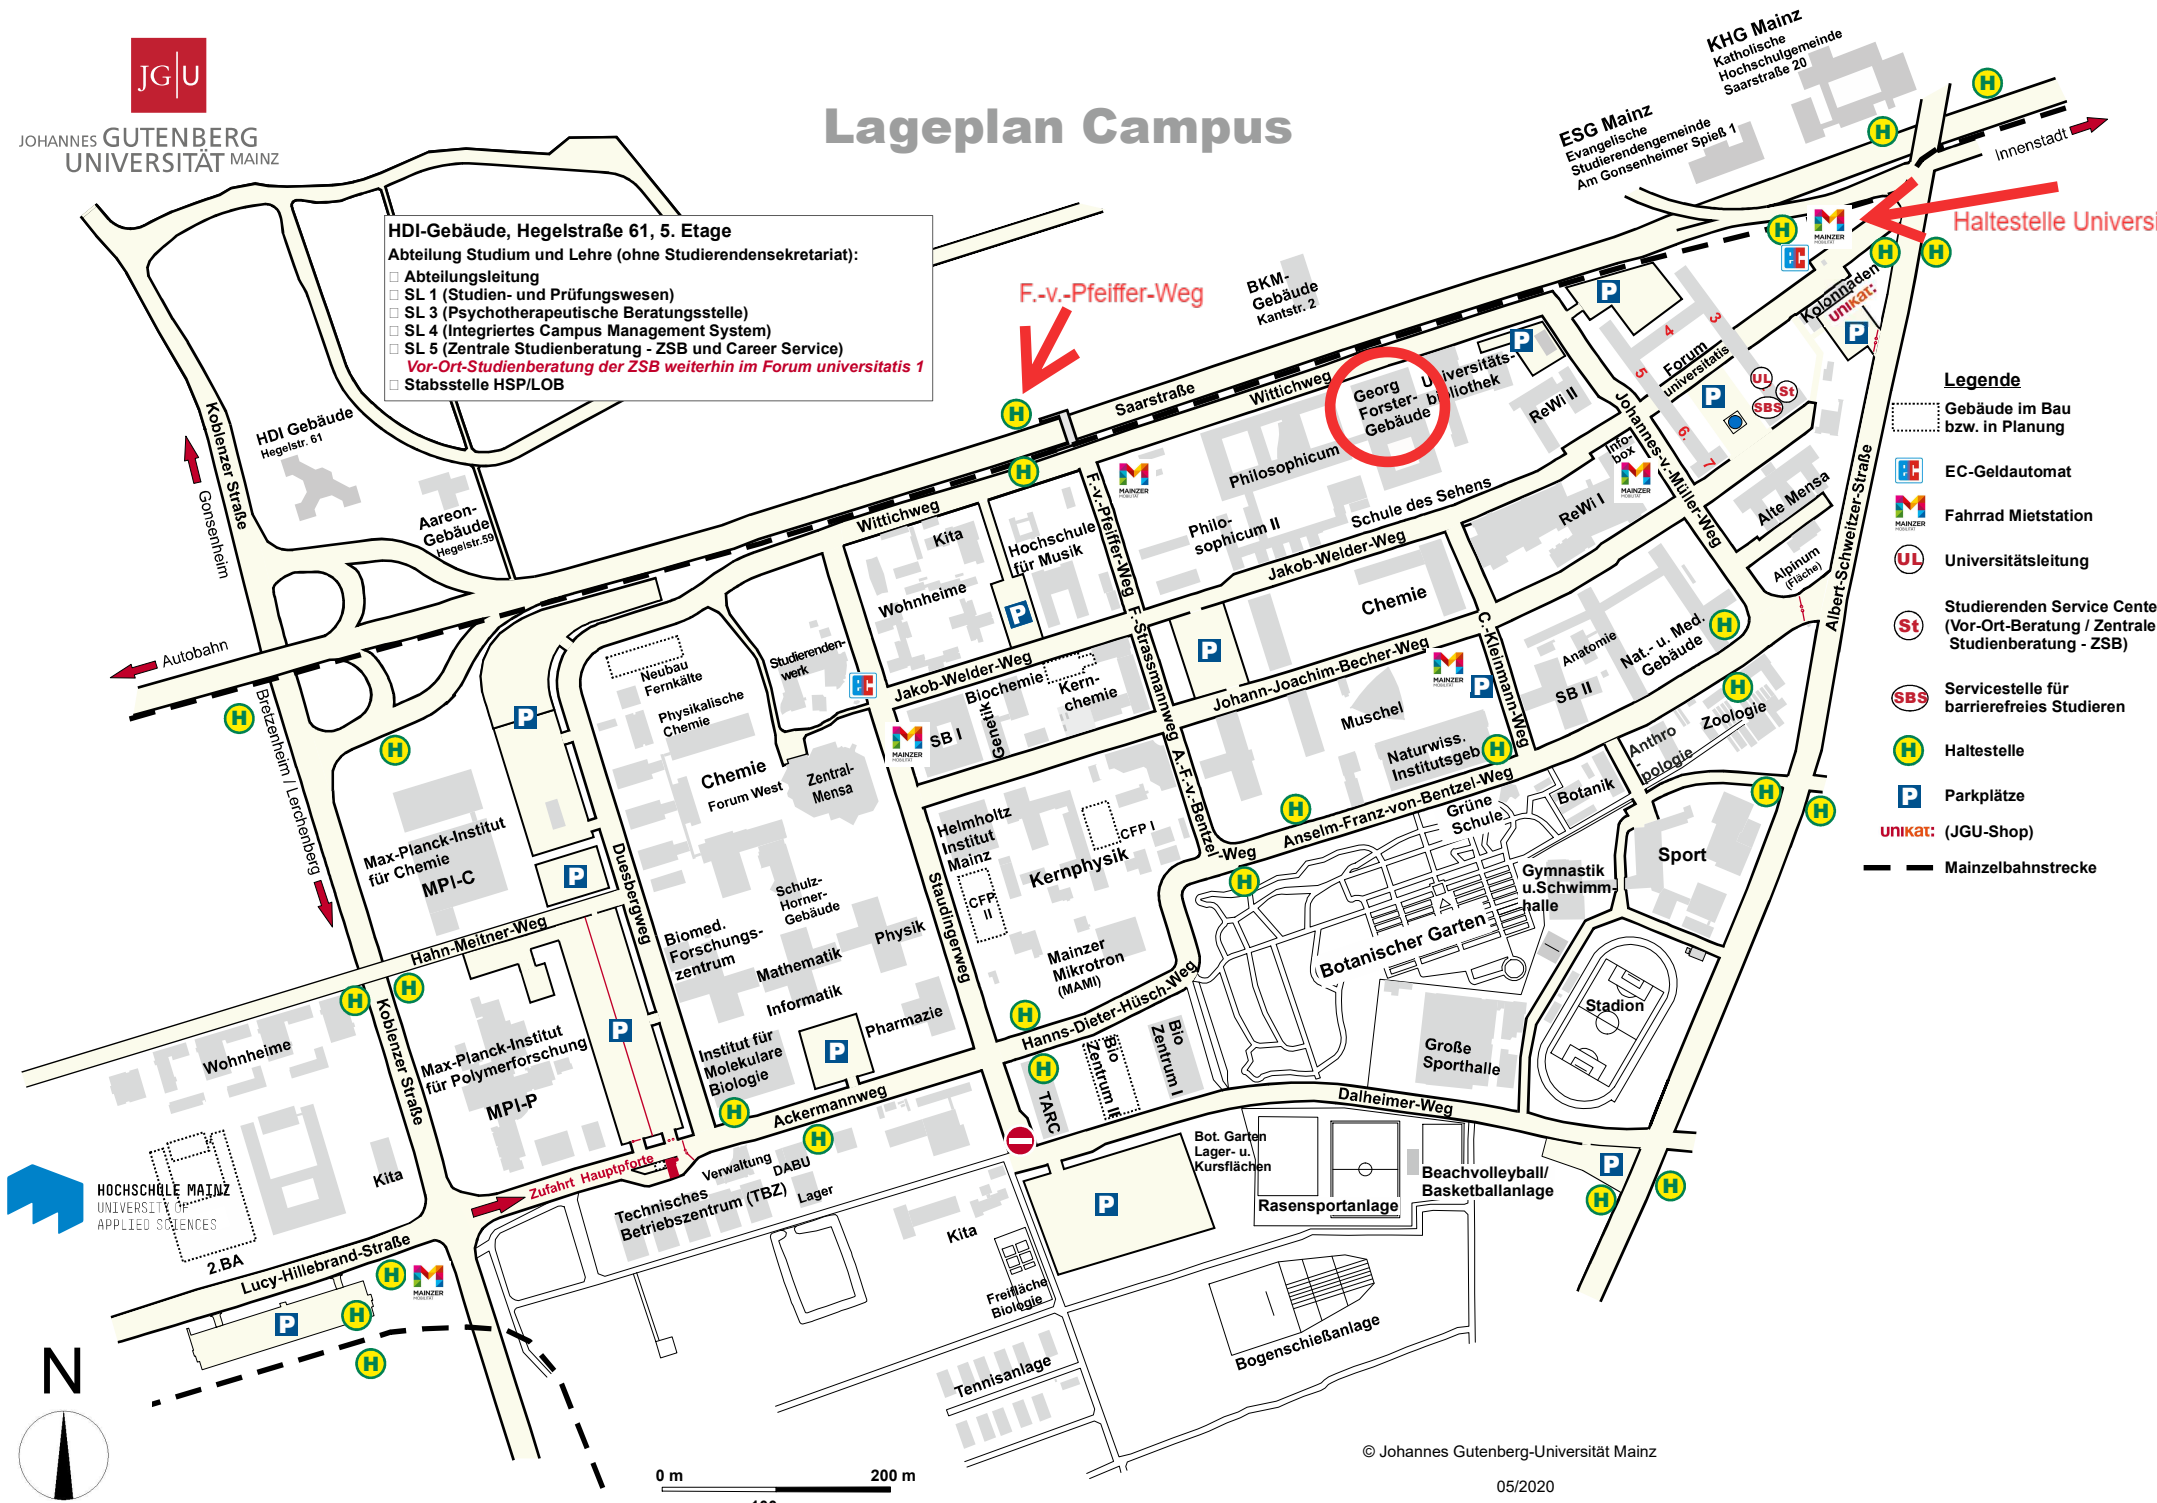

# Lageplan Campus

**HDI-Gebäude, Hegelstraße 61, 5. Etage**  
Abteilung Studium und Lehre (ohne Studierendensekretariat):

- Abteilungsleitung
- SL 1 (Studien- und Prüfungswesen)
- SL 3 (Psychotherapeutische Beratungsstelle)
- SL 4 (Integriertes Campus Management System)
- SL 5 (Zentrale Studienberatung - ZSB und Career Service)
- Vor-Ort-Studienberatung der ZSB weiterhin im Forum universitatis 1
- Stabsstelle HSP/LOB

**KHG Mainz**  
Katholische  
Hochschulgemeinde  
Saarstraße 20

**ESG Mainz**  
Evangelische  
Studierendengemeinde  
Am Gonsenheimer Spieß 1

**Haltestelle Universität**

Innenstadt

- Legende**
- ▭ Gebäude im Bau bzw. in Planung
  - Ⓜ EC-Geldautomat
  - 🚲 Fahrrad Mietstation
  - UL Universitätsleitung
  - St Studierenden Service Center (Vor-Ort-Beratung / Zentrale Studienberatung - ZSB)
  - SBS Servicestelle für barrierefreies Studieren
  - H Haltestelle
  - P Parkplätze
  - unikat: (JGU-Shop)
  - Mainzelbahnstrecke

**HOCHSCHULE MAINZ**  
UNIVERSITY OF  
APPLIED SCIENCES

2.BA  
Lucy-Hillebrand-Straße

0 m 100 m 200 m